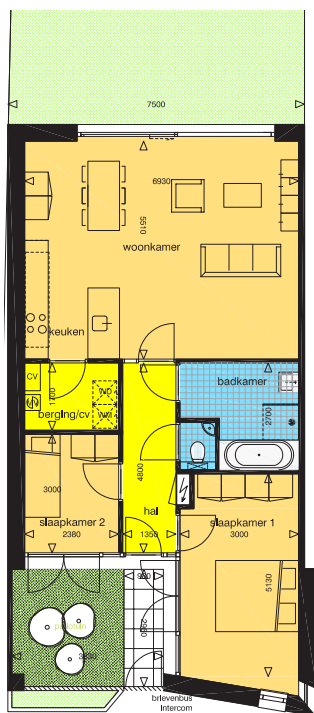

De Bungalow

Kenmerken

- GBO: 82m²
- Kavel: 150m²
- EPC: <0,4
- groendak met daklicht
- royale woonkamer
- parkeren op eigen terrein
- 2 slaapkamers op eigen terrein
- tuin
- optionele garage
- optionele dakopbouw op 1e verdieping
- buitenberging (€5.000,-)
- alternatieve indeling mogelijk
- constructie: kalkzandsteen

plattegrond