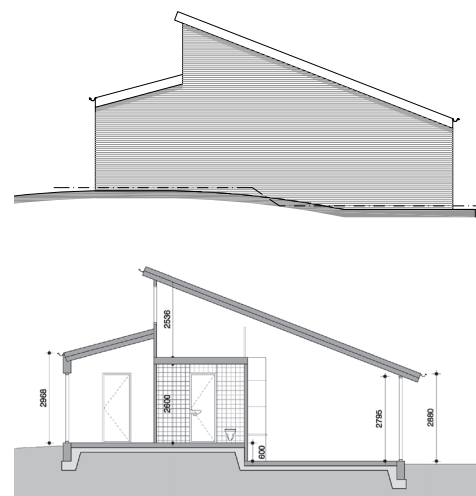

'Kinghood' in Koningslust Julianahof

Betaalbaar wonen op
een unieke locatie al
v.a. **€ 120.000,- v.o.n.**

Starterswoning

Kenmerken

- GBO: 51m²
- Kavel: 6m diepe tuin
- EPC: <0,4
- uitbreiding energiezuinigheid
- uitbreiding op verdieping mogelijk
- hoge woonkamer
- eigen prive-parkeerplaats
- 2 slaap- /werkkamers
- tuin
- buitenberging in prijs opgenomen
- alternatieve indeling mogelijk
- constructie: kalkzandsteen+HSB

begane grond

verdieping hoekwoning

verdieping tussenwoning

zijanzicht / doorsnede

voor meer informatie:

bel 077 303 0498 of mail naar info@wy-novum.nl